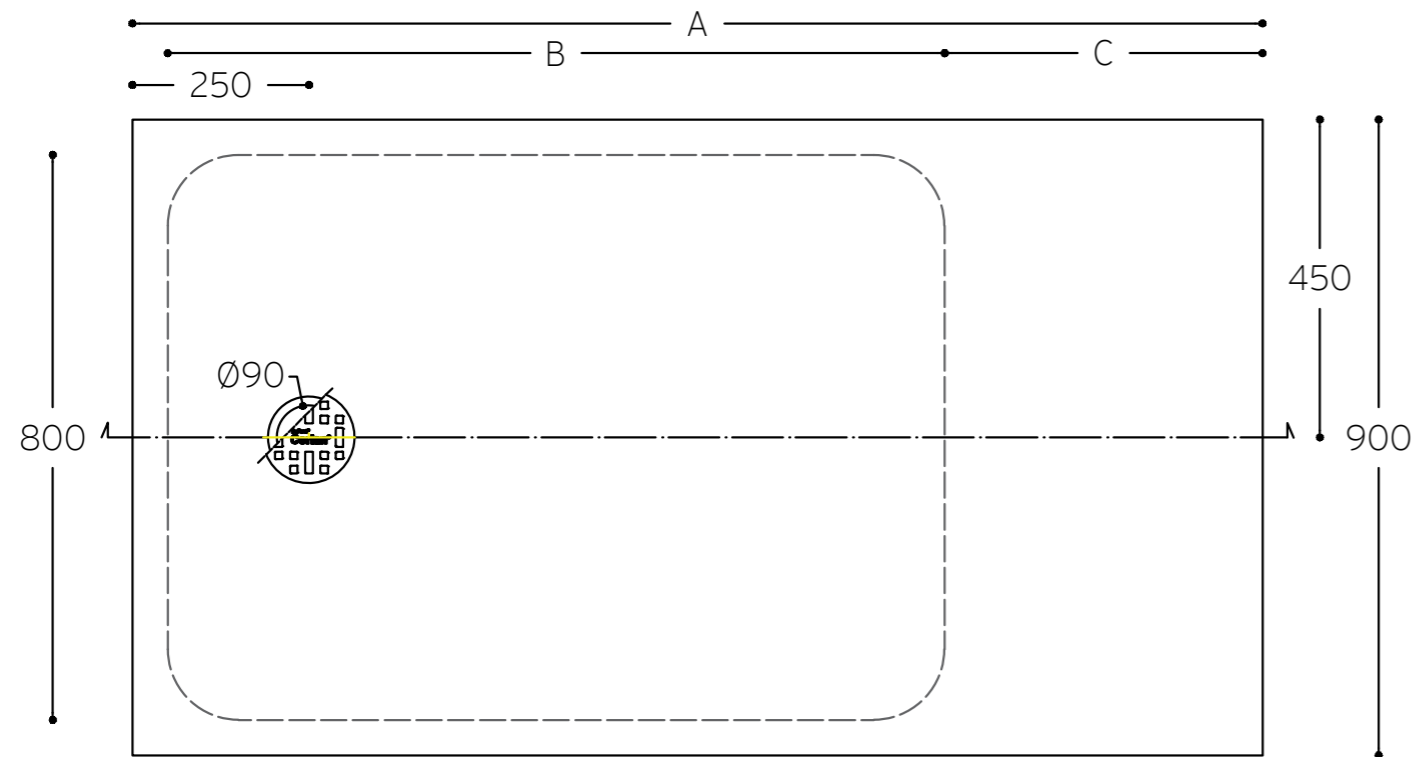

Smart 8221 – 8222 – 8223 – 8224 – 8225 - 8226

TOP VIEW

CROSS-SECTION

All dimensions in mm

This drawing represents Smart 8224 (90x160)

	A	B	C
SMART 8221 90X120	1200	800	350
SMART 8222 90X120	1200	1100	50
SMART 8223 90X140	1400	1100	250
SMART 8224 90X160	1600	1100	450
SMART 8225 90X180	1800	1100	650
SMART 8226 90X200	2000	1100	850